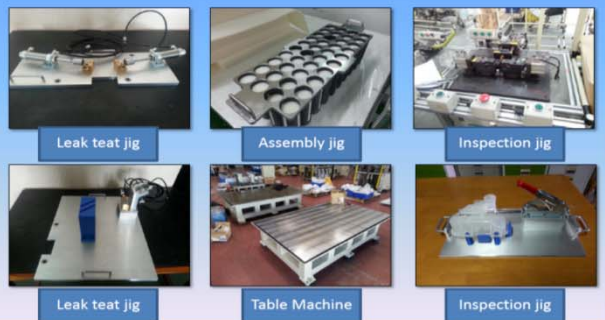

งานโครงสร้างโรงงาน ระบบประปา,ไฟฟ้าในอาคาร

- รับหมากงานซ่อม,ติดตั้งเครื่องจักรอุตสาหกรรม

- รับงานเชื่อมประทรวงถังโลหะทุกชนิด งานท่อกว่ งานระบบน้ำ,ลมที่บีบแรงดันสูง

- เทรน อุปกรณ์ช่วยยก เติส่วนย้ายต่างๆ

- รับงานสั่งทำโลหะ ยาง เชลปเปอร์สกิน พลาสติกตามแบบทุกชนิด

Jig, fixture, Part

PRODUCTS MADE TO ORDER

PRODUCTS WELDING

PRODUCTS DESIGN

- รับออกแบบ เขียนแบบ งานทุกระบบ ทุกชนิด เช่น ก่อสร้าง โยธา สถาปัตยกรรม ยนต์ กล เชื้อเพลิง ไฟฟ้า อิเล็กทรอนิกส์

งานกัด กลึง CNC Grinding, CNC Lathe, Laser cutting

งานกัด กลึงได้ถึงขนาด 8" งานยิงเลเซอร์

เชื่อม โครงสร้าง
Weldings, Fabrications

งานเชื่อม ประกอบ แลค

เหล็กรูปพรรณ STRUCTURAL STEEL

ท่อน้ำประปา ท่อเหล็กดำ เหล็กกล่อง ไอ-บีม เฮช-บีม ไวร์แฟรงค์ค์ เหล็กฉาก เหล็กโครงเสาไฟฟ้า เหล็กโครงสร้าง