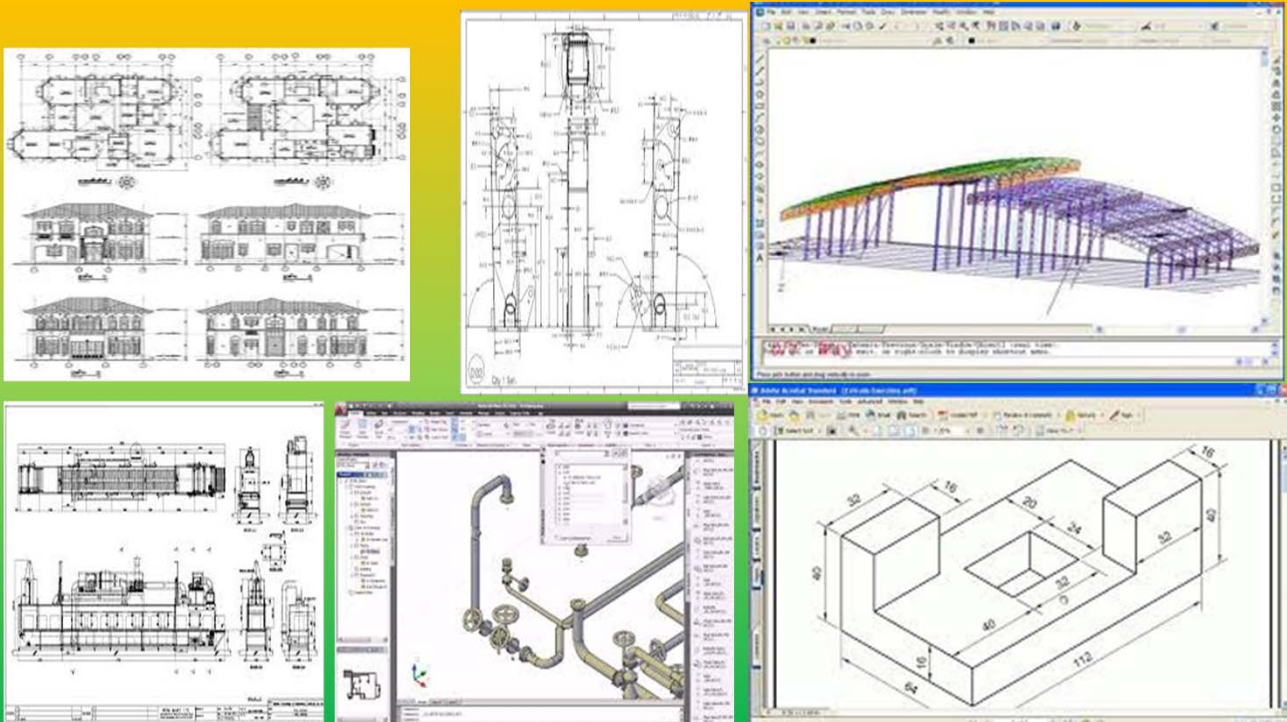

Jig, fixture, Part

PRODUCTS MADE TO ORDER

PRODUCTS WELDING

PRODUCTS DESIGN

- รับออกแบบ เขียนแบบ งานทุกระบบ ทุกชนิด เช่น ก่อสร้าง โยธา สถาปัตยกรรม ยนต์ กล เชื้อเพลิง ไฟฟ้า อิเล็กทรอนิกส์

งานกัด กลึง CNC Grinding, CNC Lathe, Laser cutting

งานกัด กลึงได้ถึงขนาด 8" งานยิงเลเซอร์

เชื่อม โครงสร้าง
Weldings, Fabrications

งานเชื่อม ประกอบ แลค

เหล็กรูปพรรณ STRUCTURAL STEEL

ท่อน้ำประปา ท่อเหล็กดำ เหล็กกล่อง ไอ-บีม เฮช-บีม ไวร์แฟรงค์ค์ เหล็กฉาก เหล็กโครงเสาไฟฟ้า เหล็กโครงสร้าง